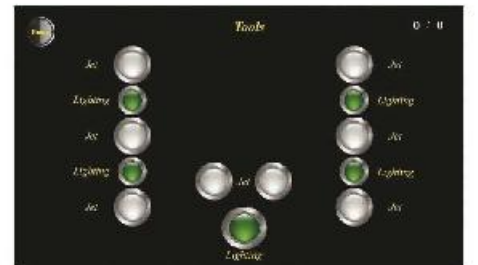

Dokunmatik ekran

Tutamak

Turbo Jet

■ Zayıflamak ve kilo vermek için

Katlanır sandalye

■ Üst vücut egzersizleri için