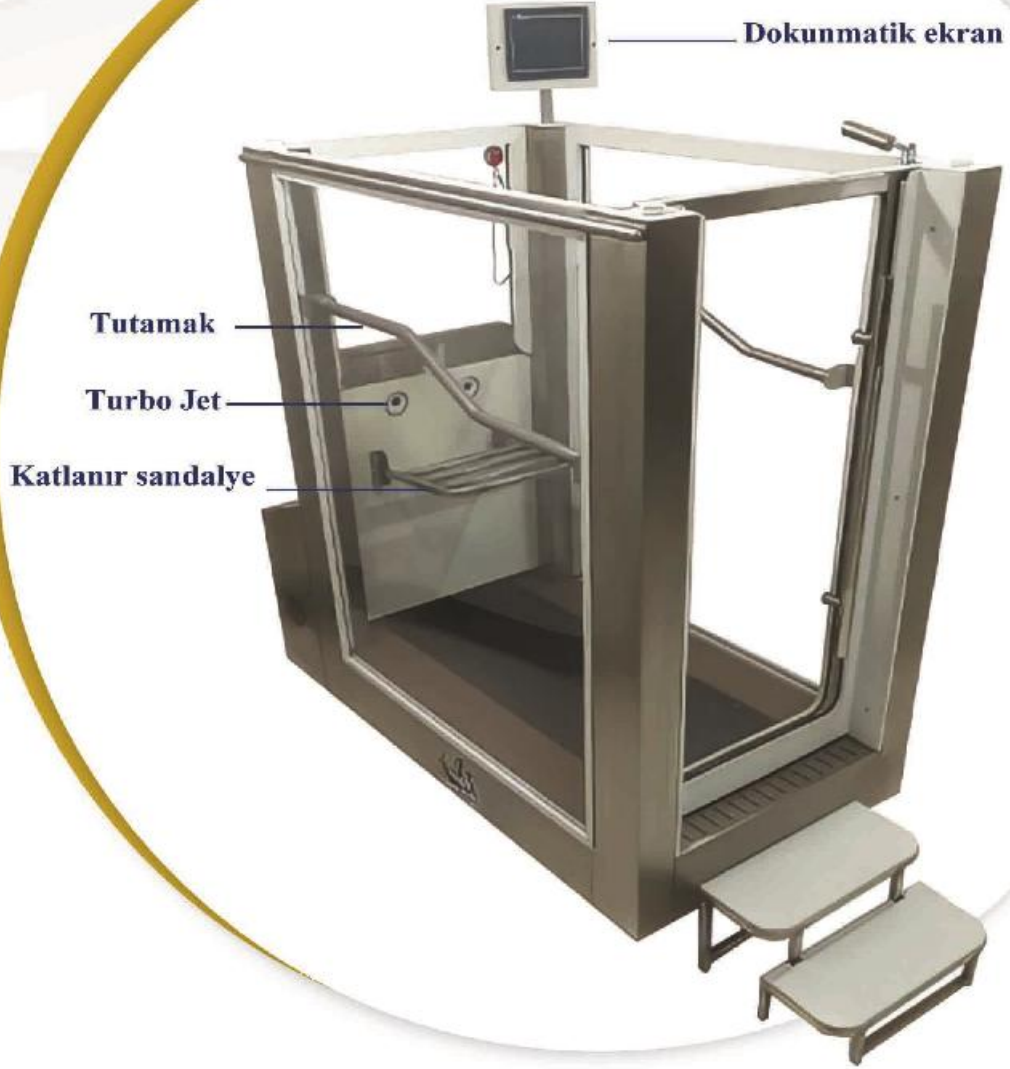

FERYAL SU ALTI KOŞU BANDI

Su koşu bandı kullanmanın avantajları

- Alt gövdenin toparlanması için suya daldırma sırasında ağırlıkta %60 azalma
- Kas geliştirme ve kilo kaybı için harekete karşı atalet yaratmak
- Kulüp ve klinikte tamamen özel bir su ortamına erişim
- Hareket aralığını artırın

X-2000

Hız 8 km/h

2Turbo Jet

Net ağırlığı 300 Kgr

Su giriş yüksekliği 125 cm

Boyutlar 165*85*160 cm

SX-2000

hız 12 km/h

Net ağırlığı 400 Kgr

Su sıcaklığını şu şekilde ayarlayım 34° C

Maksimum su giriş yüksekliği 125 cm

Boyutlar 240*120*170 cm

Dokunmatik ekran

Tutamak

Turbo Jet

■ Zayıflamak ve kilo vermek için

Katlanır sandalye

■ Üst vücut egzersizleri için

A-1500

dokunmatik ekran

hız 6 km/h

su giriş yüksekliği 120 cm

net ağırlığı 280 kgr

sıcaklığı ayarlama yeteneği 34 ° C