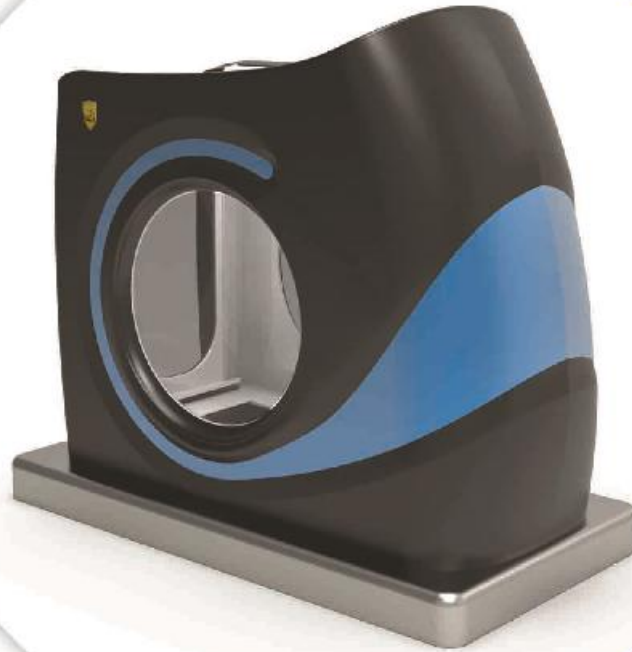

FERYAL SU ALTI KOŞU BANDI

Su koşu bandı kullanmanın avantajları

- Alt gövdenin toparlanması için suya daldırma sırasında ağırlıkta %60 azalma
- Kas geliştirme ve kilo kaybı için harekete karşı atalet yaratmak
- Kulüp ve klinikte tamamen özel bir su ortamına erişim
- Hareket aralığını artırın

X-2000

Hız 8 km/h

2Turbo Jet

Net ağırlığı 300 Kgr

Su giriş yüksekliği 125 cm

Boyutlar 165*85*160 cm

SX-2000

hız 12 km/h

Net ağırlığı 400 Kgr

Su sıcaklığını şu şekilde ayarlayım 34° C

Maksimum su giriş yüksekliği 125 cm

Boyutlar 240*120*170 cm

Dokunmatik ekran

Tutamak

Turbo Jet

■ Zayıflamak ve kilo vermek için

Katlanır sandalye

■ Üst vücut egzersizleri için

A-1500

dokunmatik ekran

hız 6 km/h

su giriş yüksekliği 120 cm

net ağırlığı 280 kgr

sıcaklığı ayarlama yeteneği 34 ° C